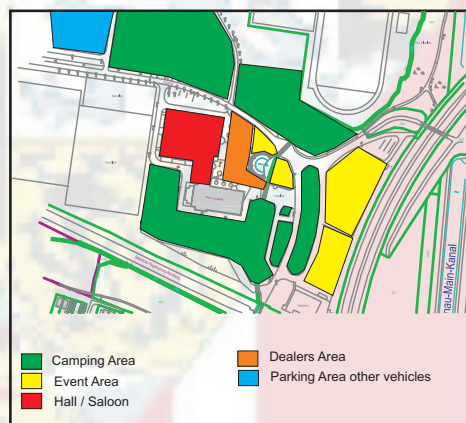

FanClub Mini Bavaria e.V.
21. - 24. 5. 2010

Enfin ! Après 14 ans d'absence le IMM est de retour en Allemagne. Nous, le Fan Club Mini Bavaria sommes heureux de vous accueillir en Bavière. Vous trouverez ci-dessous quelques informations à propos de cette rencontre.

Le lieu: **Rotbuchenstr. 1, D-92318 Neumarkt**

Le site:

Qu'est-ce qui vous attend ?

En tout cas pas de circuit célèbre, pas d'évènement super organisé "tiré à quatre épingles" mais une solide rencontre Mini fidèle à la vieille tradition des rencontres IMM.

Le point central est la salle Jurahalle qui peut accueillir plus de 3000 personnes. A l'extérieur en plus des sanitaires installés en permanence, vous trouverez des espaces asphaltés et des espaces verts pour camper ou pour tout autre type d'activités.